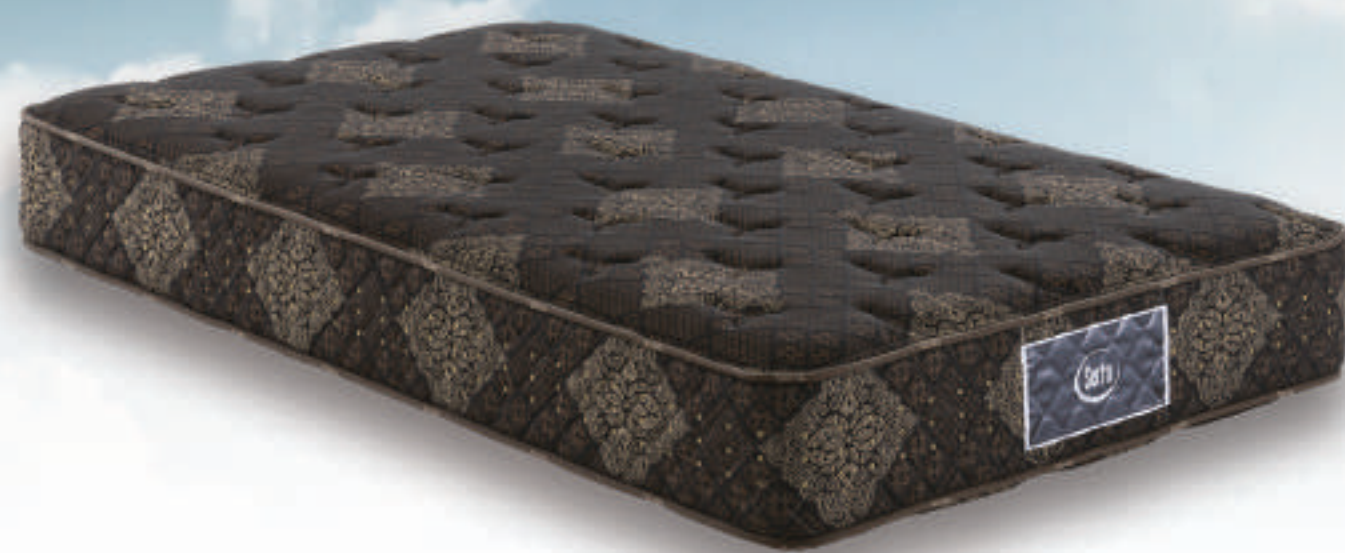

FranceBed

日本人の骨格や身体を研究したマットレス
安心・安全の日本製

寝心地はフランスベッド特有のプロウォール加工を施し、
マットレスの端から端まで寝心地が変わらない構造。
フレームは国内自社工場製で身体に安全なF☆☆☆☆。
LED照明、コンセントも完備しています。

SUSTAINABLE
DEVELOPMENT
GOALS

12 つくる責任
つかう責任

環境配慮型マットレス解体システム

ご購入特典

当社指定 寝装品 3点パックを 30%OFF でご提供

フランスベッド新作の、リサイクルしやすく環境にやさしいマットレス。
ご自宅で解体できる仕様で、今後の地球環境に配慮した構造。

1 シングルツインベッド

巾194 奥207 高85cm
通常価格 ¥385,000 (税込)
特別価格にてご提供

品質と実績が語る、
世界のブランド〈サータ〉

ご購入特典

ドリームベッド寝装品 3点パックを全て 30%OFF でご提供

Serta 11zone

仰向けも、横向きも。すべての瞬間が心地いい。

サータ トラディションは、太さの異なる3種類のポケットコイルを使用。
11ゾーンに振り分けたコイルが、体のラインをすみずみまで
きめ細かに支えます。サータだけがたどり着いた今までにない寝心地です。

肩・臀部などの荷重がかかりやすい箇所の一部に、
やわらかなコイルを使うことで、体圧分散性がアップ。

11zone搭載のスタンダードモデル。

トラディション ノーマル 6.8 **特別価格にてご提供**

2 シングルマットレス 2 セミダブルマットレス 2 ダブルマットレス

巾97 奥196 高28cm 通常価格 ¥184,800 (税込)	巾122 奥196 高28cm 通常価格 ¥206,800 (税込)	巾139 奥196 高28cm 通常価格 ¥228,800 (税込)

11zone搭載のアップグレードモデル。

トラディション BOX-T 6.8 **特別価格にてご提供**

3 シングルマットレス 3 セミダブルマットレス 3 ダブルマットレス

巾97 奥196 高31cm 通常価格 ¥228,800 (税込)	巾122 奥196 高31cm 通常価格 ¥250,800 (税込)	巾139 奥196 高31cm 通常価格 ¥272,800 (税込)

サータ史上最高の”きめ細やかさ”

Serta Tradition

サータ トラディション

11zone搭載 両面ボックスストップモデル。

トラディション ピローソフト 2トップ 6.8 **特別価格にてご提供**

4 シングルマットレス 4 セミダブルマットレス 4 ダブルマットレス

巾97 奥196 高33cm 通常価格 ¥330,000 (税込)	巾122 奥196 高33cm 通常価格 ¥352,000 (税込)	巾139 奥196 高33cm 通常価格 ¥374,000 (税込)