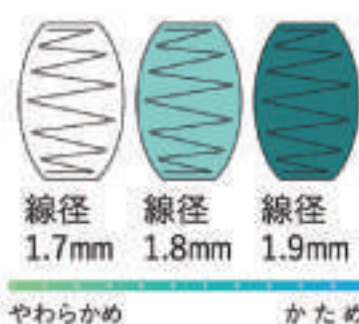

肩・臀部などの荷重がかかりやすい箇所の一部に、
やわらかなコイルを使うことで、体圧分散性がアップ。

11zone搭載のスタンダードモデル。

トラディション ノーマル 6.8 **特別価格にてご提供**

2 シングルマットレス 2 セミダブルマットレス 2 ダブルマットレス

巾97 奥196 高28cm 通常価格 ¥184,800 (税込)	巾122 奥196 高28cm 通常価格 ¥206,800 (税込)	巾139 奥196 高28cm 通常価格 ¥228,800 (税込)

11zone搭載のアップグレードモデル。

トラディション BOX-T 6.8 **特別価格にてご提供**

3 シングルマットレス 3 セミダブルマットレス 3 ダブルマットレス

巾97 奥196 高31cm 通常価格 ¥228,800 (税込)	巾122 奥196 高31cm 通常価格 ¥250,800 (税込)	巾139 奥196 高31cm 通常価格 ¥272,800 (税込)