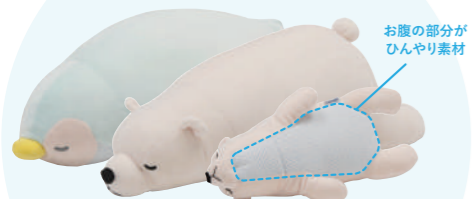

ヒンヤリだきまくら
プレゼント

※ベンギン・シロクマの2種からお選びいただけます。